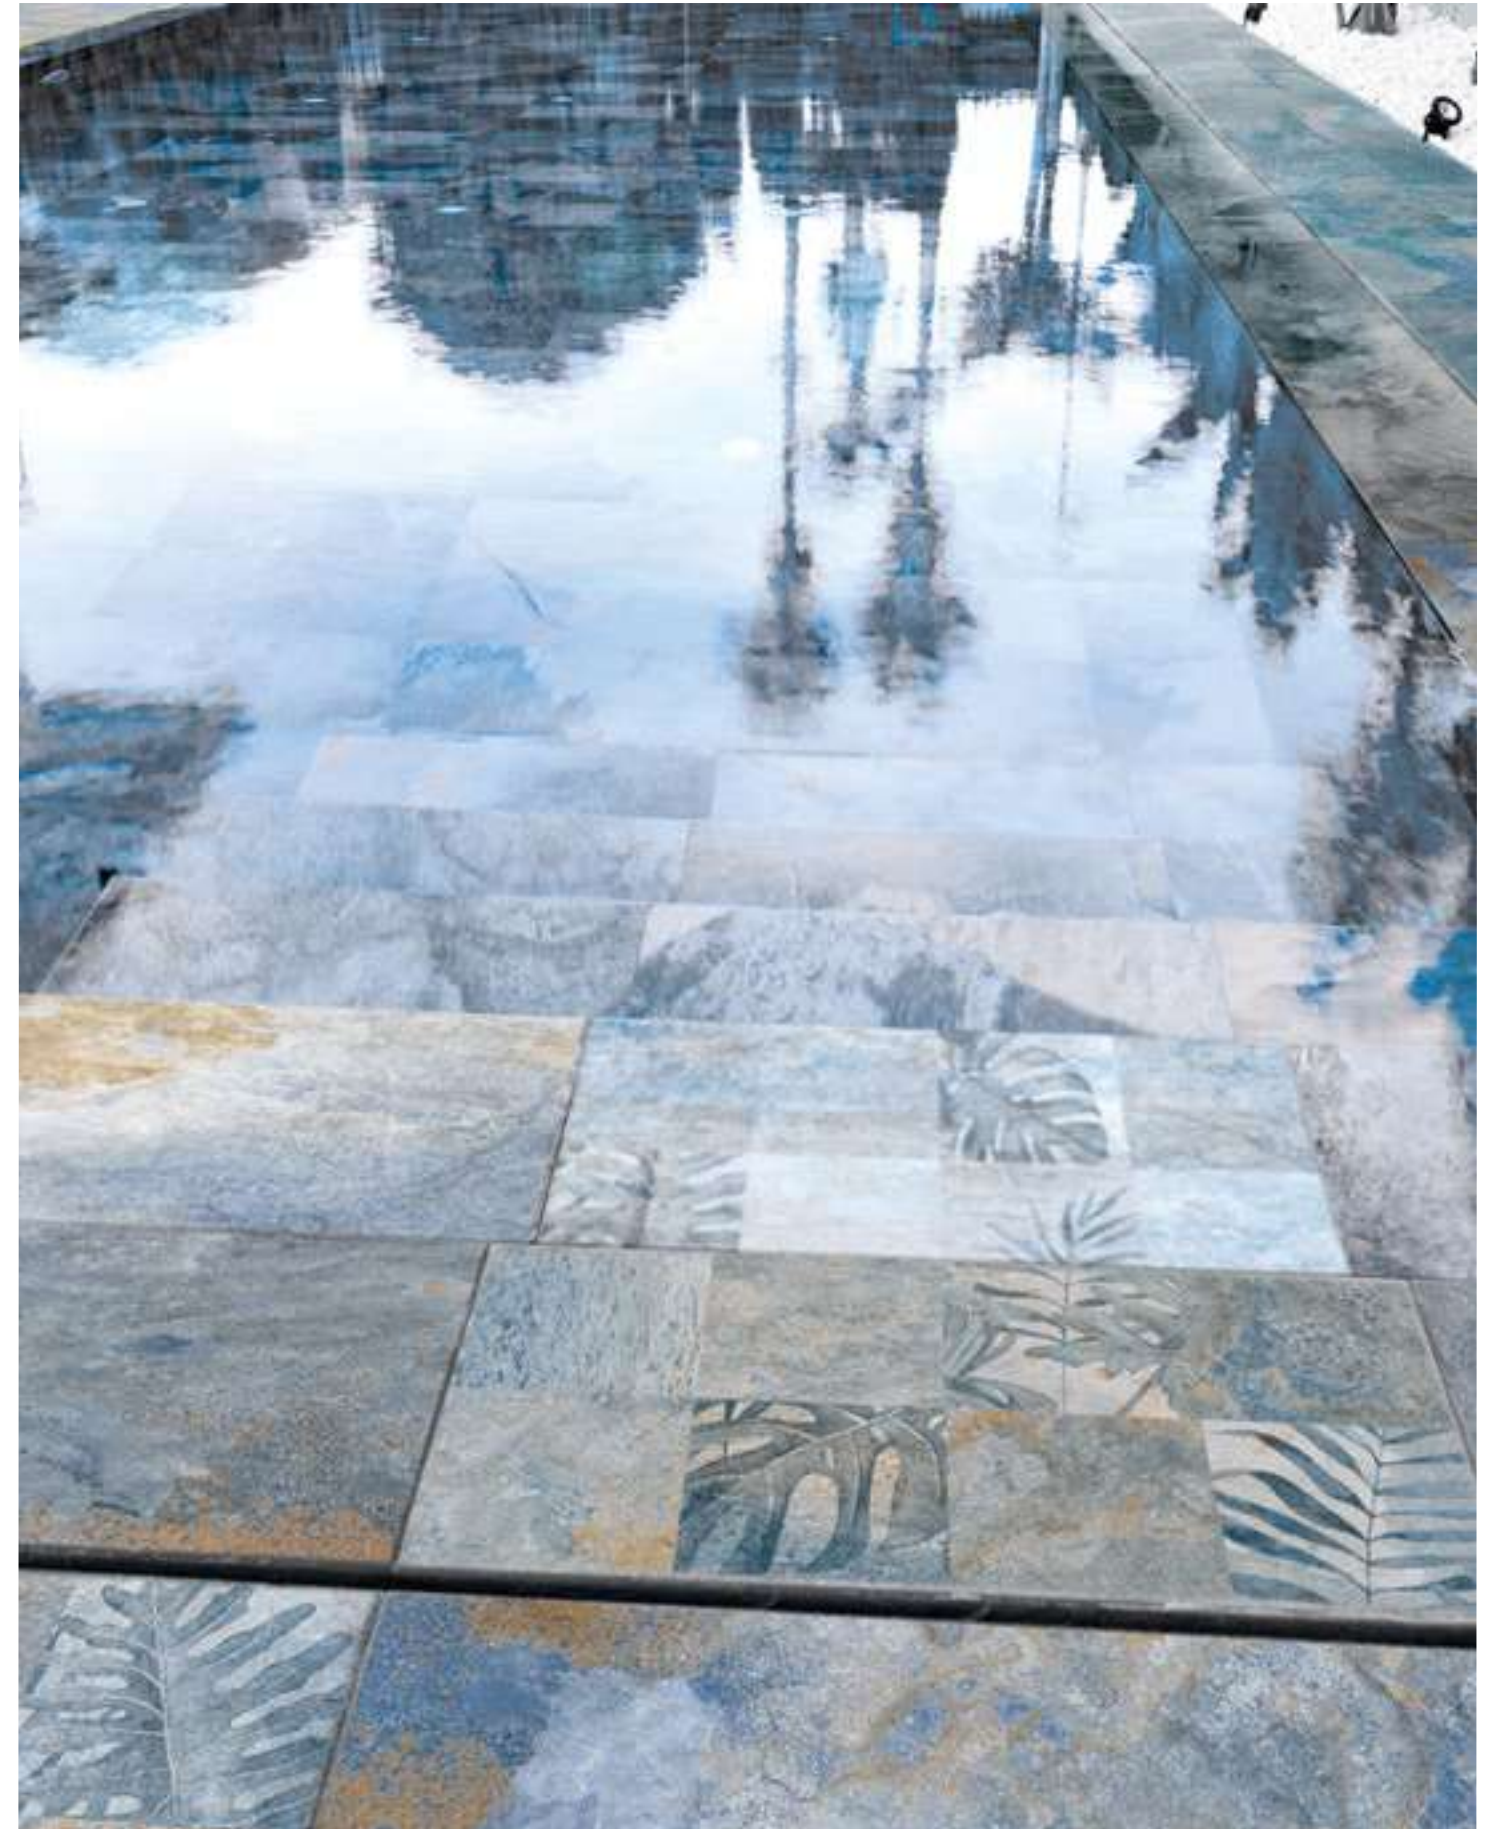

ASPEN

PAVIMENTO | FLOOR TILES

60x60 cm | 24"x24"+2P 30x60 cm | 12"x24" 20x20 | 8"x8"

▽ ASPEN BEIGE 30x60 cm | 12"x24"

ASPEN

▽ ASPEN BLUE 30x60 cm | 12"x24" ▽ ASPEN BLUE DECO 30x60 cm | 12"x24"

ASPEN

PAVIMENTO | FLOOR TILES