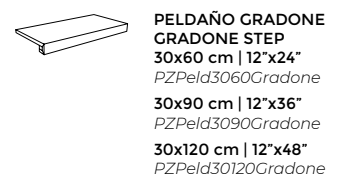

PIEZAS ESPECIALES SPECIAL PIECES

FORMATO / SIZE	Caja | Box			Palet | Pallet			Container	
	Nº Pieza | Tiles	M²	Kg	NºCajas | Boxes	M²	Kg	M²	M²
120x260 | 48"x103" (6 mm)	1	3,12	43,57	24	74,88	1.146	-	-
120x120 | 48"x48" (9 mm)	1	1,44	31	40	57,60	1.240	-	-
90x90 | 36"x36"	2	1,62	42	30	48,60	1.260	825,20	923,40
60x120 | 24"x48"	2	1,44	28	36	51,84	1.050	1.036	1.192,32
60x60 | 24"x24"	4	1,44	28	32	46,08	1.024	967,68	1.105,92
60x60 | 24"x24" +2Plus	2	0,72	33,50	30	21,6	1.015,2	453,6	518,4
+2 30x60 | 12"x24"	8	1,44	25,50	40	57,6	1.020	1.209,60	1.382,40
30x30 | 12"x12"	8	1,44	25,50	40	57,6	1.020	1.209,60	1.382,40

* El formato 120x260 lleva un cargo por embalaje especial, que no está incluido en el precio del producto.