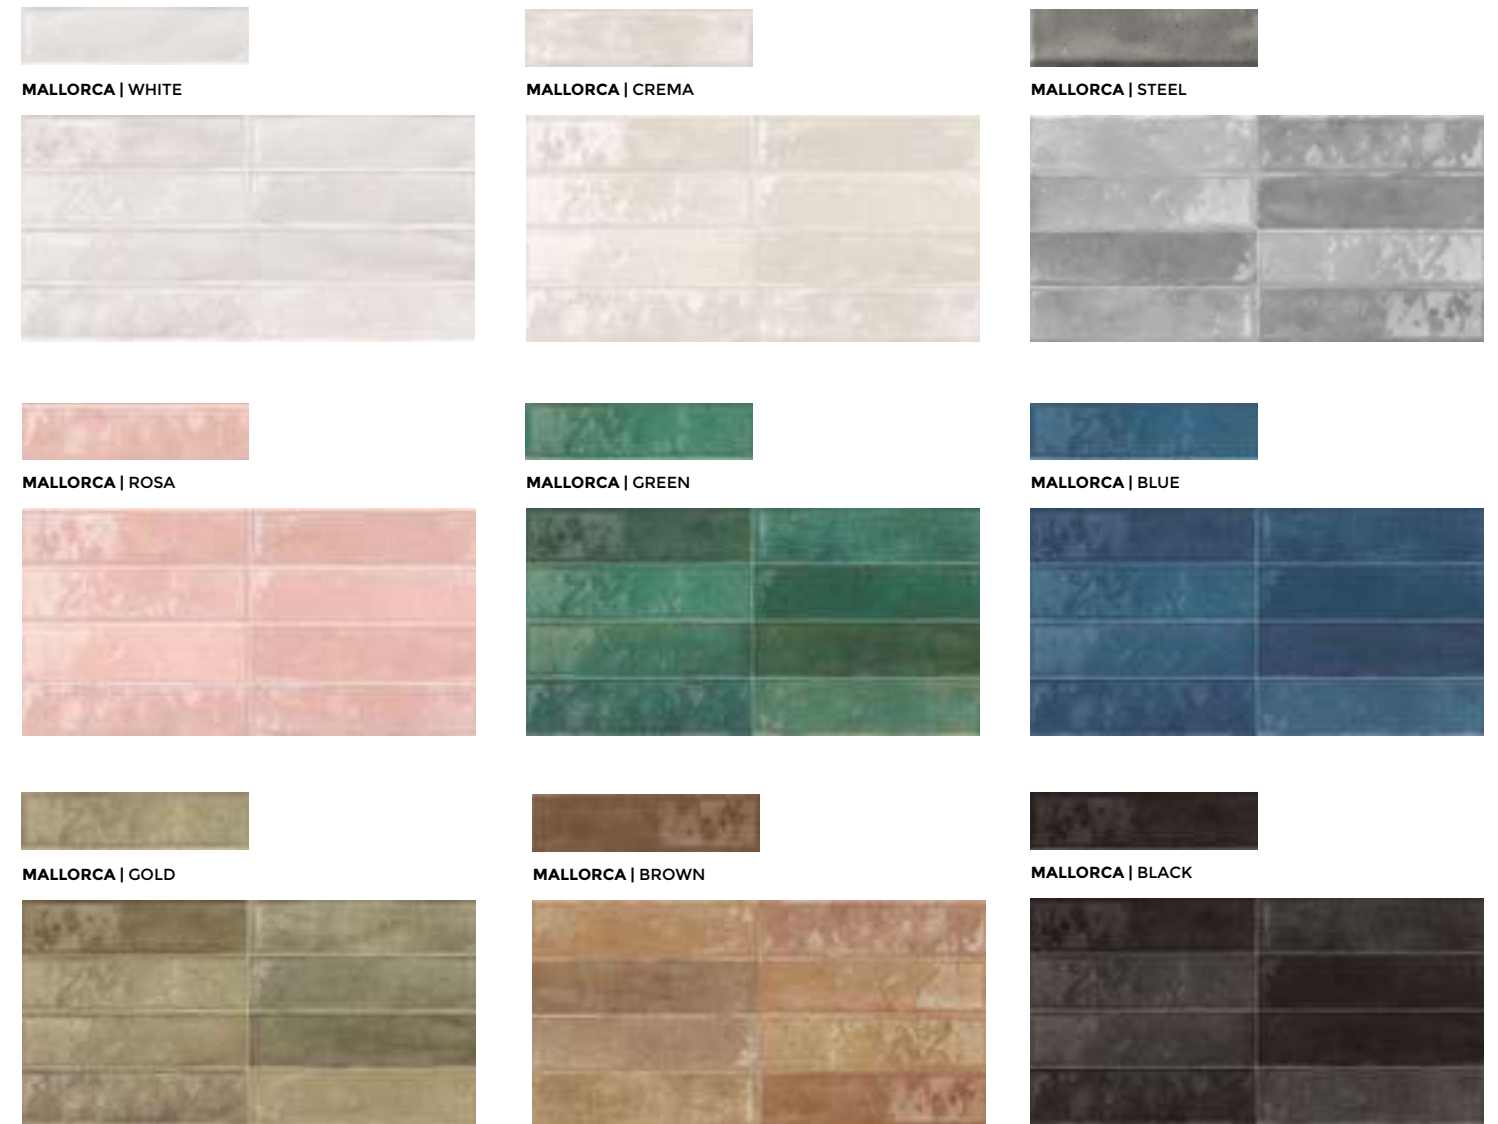

MALLORCA

DIFERENTES DISEÑOS / MIXED DESIGN
Todos los diseños van mezclados en una caja. All design mixed in a box.

FORMATOS | SIZES
7,5x30 | 3"x12"

7,5x30 | 3"x12"	MPHid730	WB PASTA BLANCA WHITE BODY	REVESTIMIENTO WALL TILE	BRILLO SHINE	MIXTOS DIFFERENT DESIGNS	DESTACADO DIFFERENT SHADES	GROSOR THICKNESS	AL MANO HANDMADE
		■	■	■	12	v3	10,5	■

FORMATO / SIZE	Caja | Box			Palet | Pallet			Container	
	Nº Pieza | Tiles	M²	Kg	Nº Cajas | Boxes	M²	Kg	M²	M²
7,5x30 | 3"x12"	22	0,5	11,05	135	67,5	1.491,75	-	-