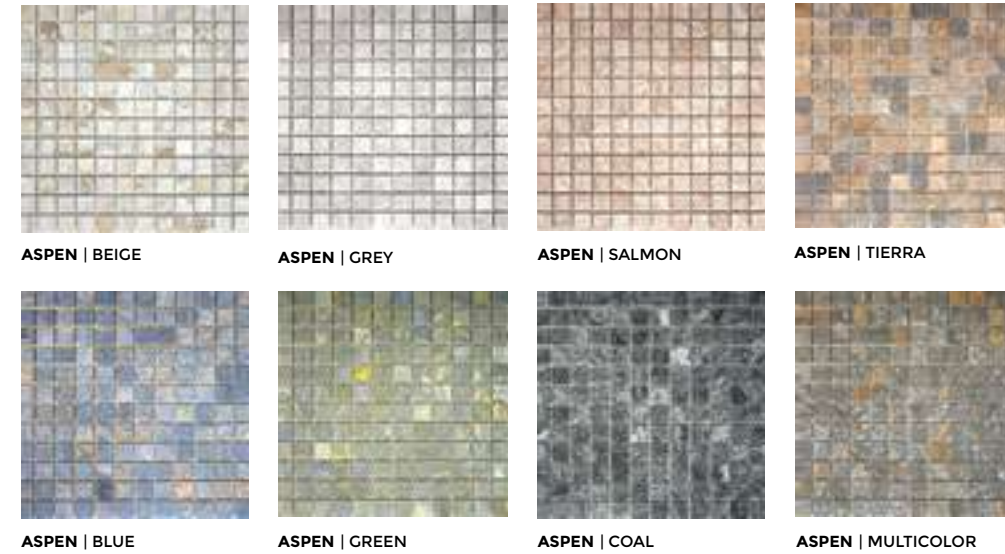

ASPEN

PAVIMENTO | FLOOR TILES

▽ ASPEN SALMÓN 60x60 cm | 24"x24" ▽ ASPEN SALMÓN MALLA 30x30 cm | 12"x12"

ASPEN

PIEZAS ESPECIALES PARA PISCINAS

Disponible en todos los colores. / Available in all colors. / Disponible dans toutes les couleurs.