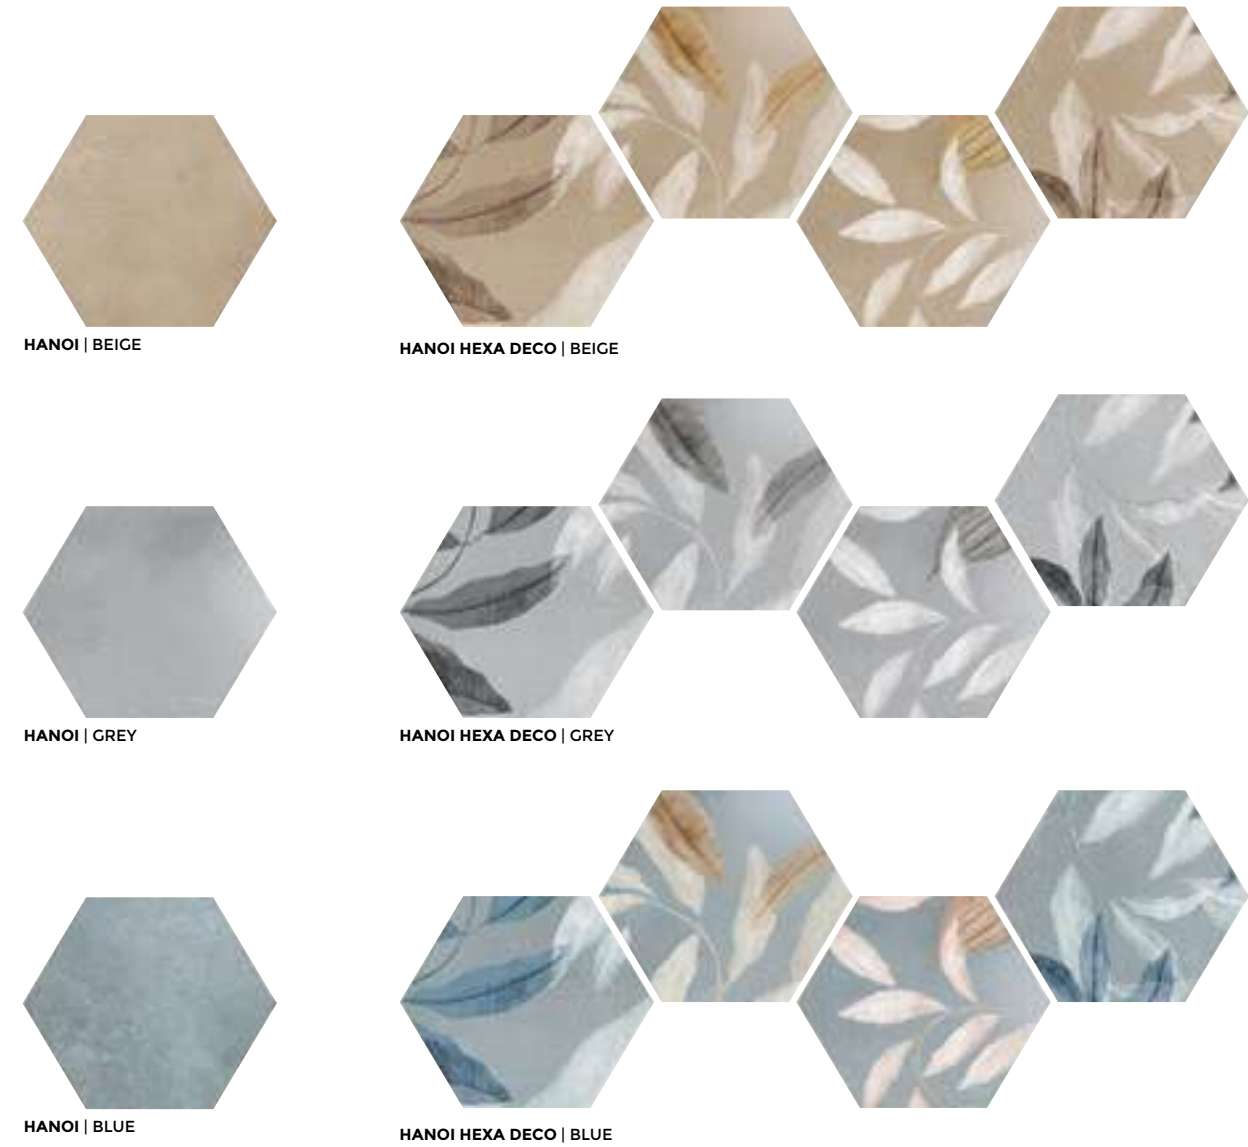

HANOI

FORMATOS | SIZES
19,8x22,9 cm | 8"x9"

FORMATO / SIZE	MP1922	PO	FT	WT	MA	ND	DS	GT	TH
19,8x22,9 | 8"x9"	MP1922	■	■	■	■	10	v2	9	
19,8x22,9 | 8"x9" Dec	MP1922	■	■	■	■	10	v2	9	

FORMATO / SIZE	Caja | Box			Palet | Pallet			Container 21.500 kg | 24.500 kg	
	Nº Pieza | Tiles	M²	Kg	Nº Cajas | Boxes	M²	Kg	M²	M²
19,8x22,9 | 8"x9"	24	0,84	31,58	45	37,80	1.421,10	567	642,60
19,8x22,9 | 8"x9" Dec	24	0,84	31,58	45	37,80	1.421,10	567	642,60