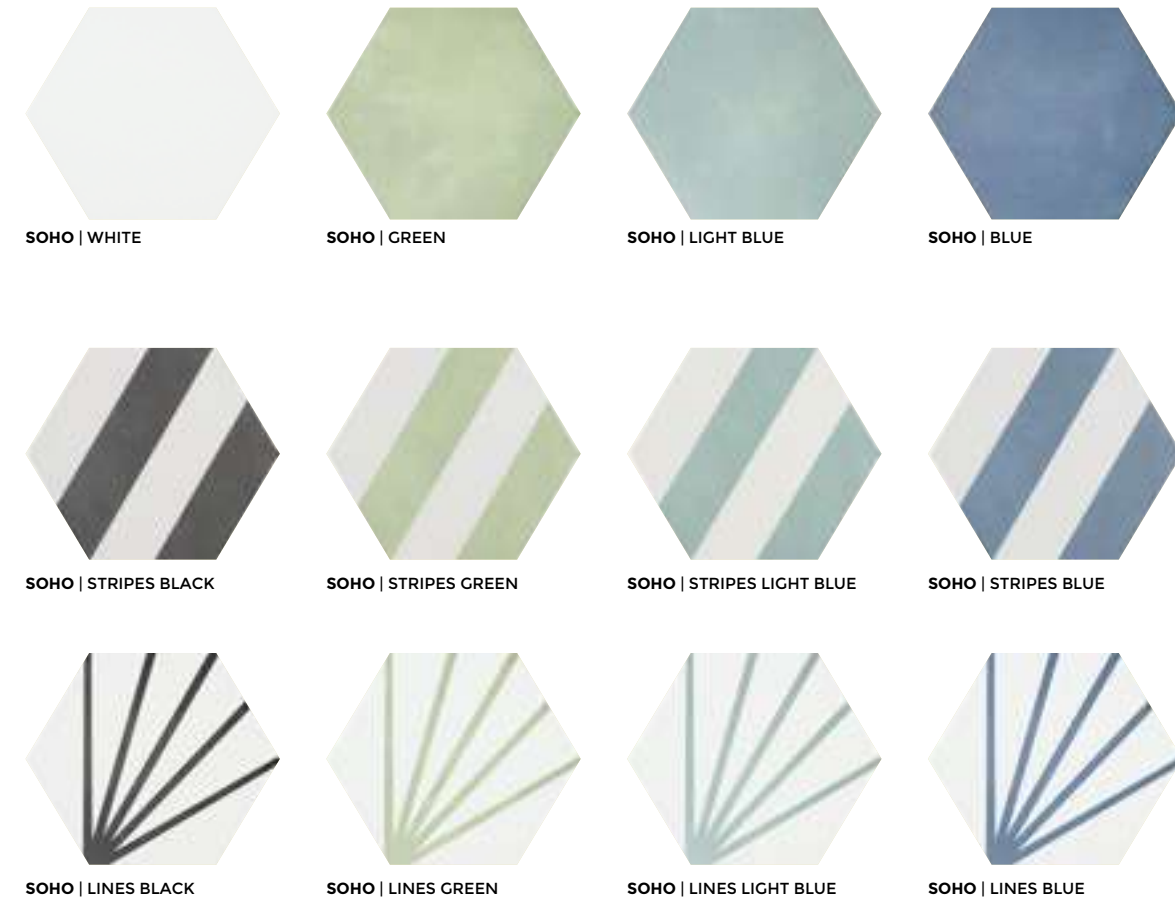

SOHO

FORMATOS | SIZES
19,8x22,9 cm | 8"x9"

FORMATO / SIZE	MP1922	PO	P	W	M	D	G
19,8x22,9 | 8"x9"	MP1922	■	■	■	■	10	v2 9
19,8x22,9 | 8"x9" Dec	MP1922	■	■	■	■	10	v2 9

FORMATO / SIZE	Caja | Box			Palet | Pallet			Container 21.500 kg | 24.500 kg	
	Nº Pieza | Tiles	M²	Kg	Nº Cajas | Boxes	M²	Kg	M²	M²
19,8x22,9 | 8"x9"	24	0,84	18,48	45	37,80	831,60	982,80	1.096,20
19,8x22,9 | 8"x9" Dec	24	0,84	18,48	45	37,80	831,60	982,80	1.096,20