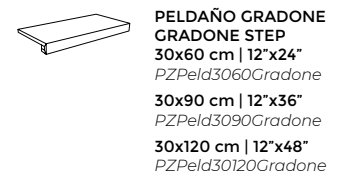

PIEZAS ESPECIALES
SPECIAL PIECES