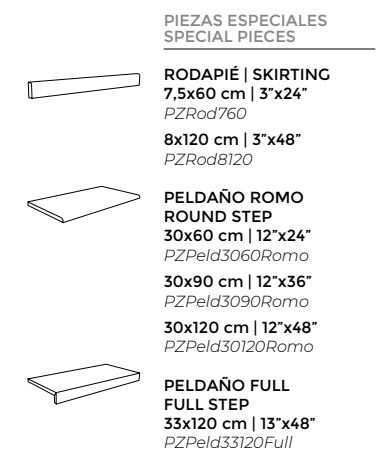

CROSSCUT

PAVIMENTO | FLOOR TILES

▷ CROSSCUT SAND 60x120 cm | 24"x48"

CROSSCUT

COMBINA CON

* Peldaño extrusionado de una sola pieza sin uniones.

FORMATOS | SIZES
60x120 cm | 24"x48" 60x90 cm | 24"x36" +2P 40x60 cm | 16"x24"

PIEZAS ESPECIALES | SPECIAL PIECES
30x30 cm | 12"x12" PZMsc303055 30x30 cm | 12"x12" PZMsc3030Hexa 30x60 cm | 12"x24" PZMsc3060Mureto

FORMATO / SIZE	MPRec60120	MPRec60902PLUS	MP4060
60x120 | 24"x48"	8	8	8
60x90 | 24"x36"+2P	v2	v2	v2
40x60 | 16"x24"	-	20	-

FORMATO / SIZE	Caja | Box			Palet | Pallet			Container 21.500 kg | 24.500 kg	
	Nº Pieza | Tiles	M²	Kg	NºCajas | Boxes	M²	Kg	M²	M²
60x120 | 24"x48"	2	1,44	28	36	51,84	1.050	1.036,8	1.192,32
60x90 | 24"x36" +2P	1	0,54	21,5	40	21,60	860	540	604,80
40x60 | 16"x24"	5	1,20	24,6	48	57,60	1.180,8	1.036,8	1.209,60