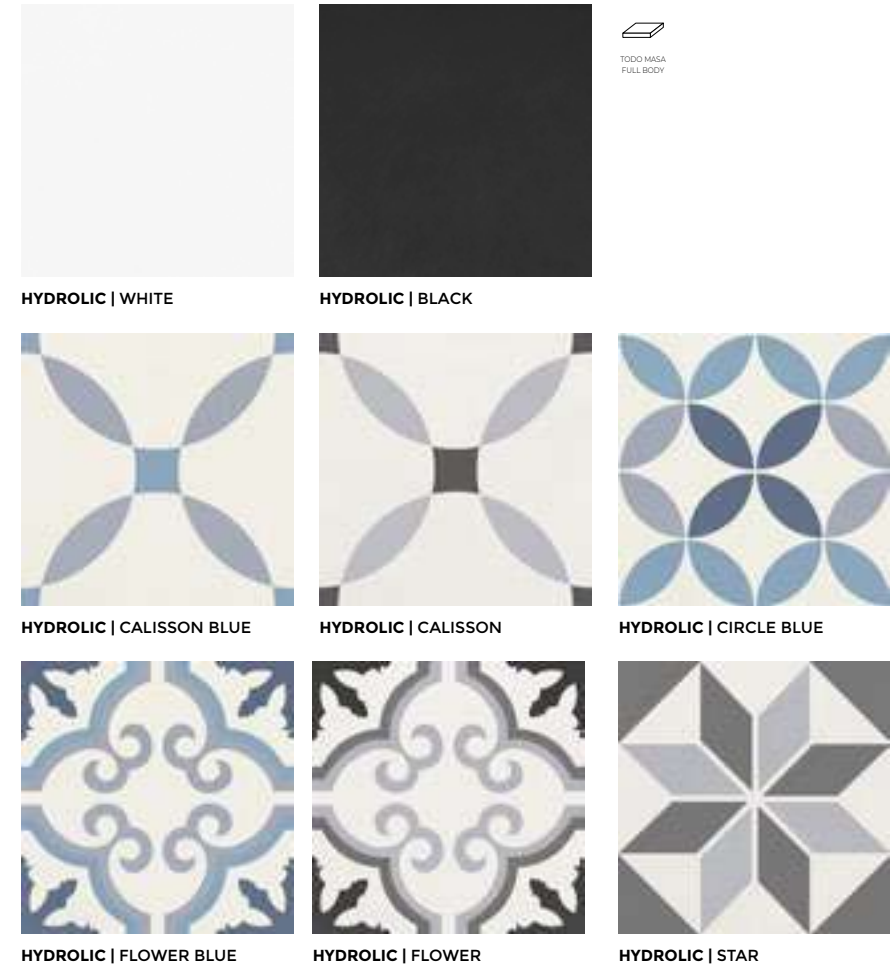

HYDROLIC

FORMATOS | SIZES
20x20 | 8"x8"

20x20 | 8"x8" MPRec2020 ■ ■ ■ ■ ■ 1 v2 ■ 11 ■

FORMATO / SIZE	Caja | Box			Palet | Pallet			Container	
	Nº Pieza | Tiles	M²	Kg	Nº Cajas | Boxes	M²	Kg	M²	M²
20x20 | 8"x8"	25	1	22	45	45	990	990	1.125