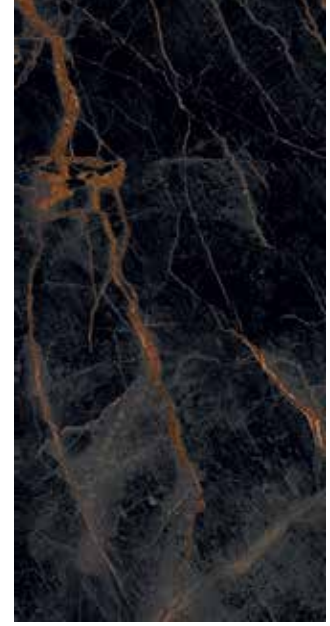

ARES

ARES

Bej / Beige

Karbon / Carbon

Kod / Code	Ebat / Size	Ürün / Product	F	V	P
55016609RL	60 x 120 cm / 24 x 48"	Bej DF Rektifiye Lappato / Beige DF Rectified Lappato	4	V3	4
55016609R	60 x 120 cm / 24 x 48"	Bej DF Rektifiye / Beige DF Rectified	4	V3	4
55016744RL	60 x 120 cm / 24 x 48"	Karbon DF Rektifiye Lappato / Carbon DF Rectified Lappato	7	V3	2
55016649R	60 x 120 cm / 24 x 48"	Karbon DF Rektifiye / Carbon DF Rectified	7	V3	2