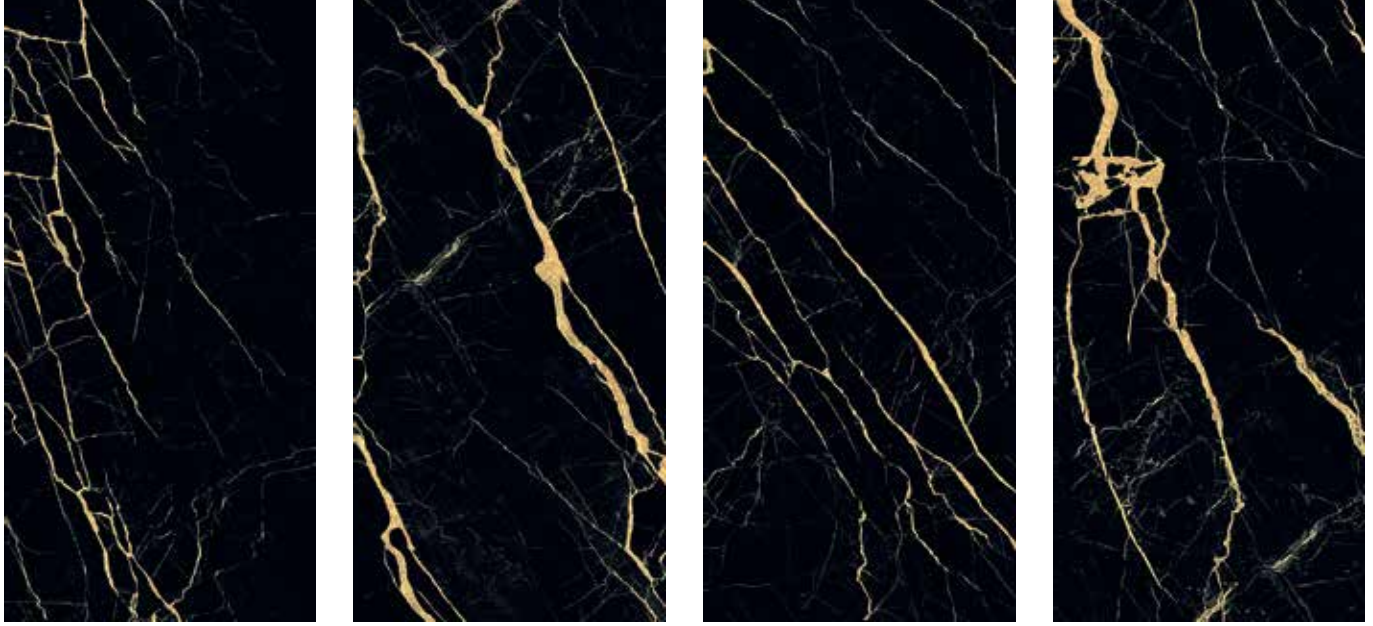

DORES

Dores / Dores

Kod / Code	Ebat / Size	Ürün / Product	F	V	P
55016951RN	60 x 120 cm / 24 x 48"	Kristal Rektifiye Parlak Nano / Crystal Rectified Polished Nano	10	3	2

Seçenekler / Options

Ebatlar (cm)	Sizes (inch)	Yüzeyler	Surfaces
60 x 120	24 x 48	Parlak Nano	Polished Nano

↔ Detay Görseli / Detail Image:
Dores Kristal Rektifiye Parlak Nano / Dores Crystal Rectified Polished Nano