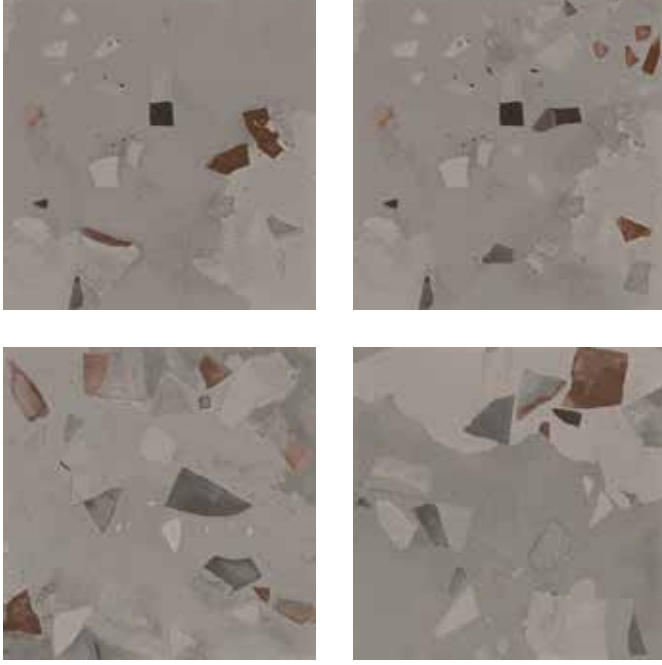

VENIS

VENIS

Venis / Venis

Kod / Code	Ebat / Size	Ürün / Product	F	V	P
55016290R	80 x 80 cm / 32 x 32"	Venis Rektifiye / Venis Rectified	6	V3	3

Seçenekler / Options

Ebatlar (cm)	Sizes (inch)	Yüzeyler	Surfaces
80 x 80	32 x 32	Mat	Matt