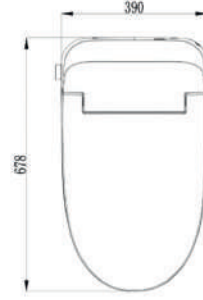

Mega-flush Takım Klozet
68x39x49 cm

MEGA068 Mega-flush Akıllı Klozet + Kapak Beyaz **28500₺**

Entegre Tasarım

Ön ve Arka
Temizleme Butonu

Hijyenik
Taharat Çubuğu

Sifon için
El Butonu

Sifon için
Ayak Butonu

Gömme Rezervuar
Gerektirmeyen
Sifon Sistemi