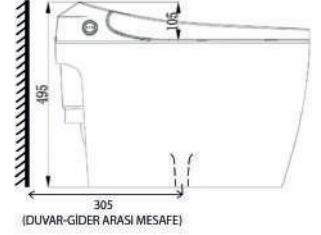

VITRIFITE

GÖMME REZERVUAR ? YOK

ELEKTRİK ? YOK

SICAK SU ? YOK

MEGA-FLUSH TAKIM KLOZET MEGA068 - BEYAZ

- Yerden, gömme rezervuar gerektirmeyen takım klozet set
- Ön temizleme ve arka temizleme için taharat sifonu
- Duvar-gider arası mesafe 305 mm'dir.