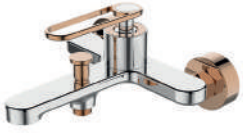

5850₺

671511

Banyo Bataryası
Krom - Parlak Bakır